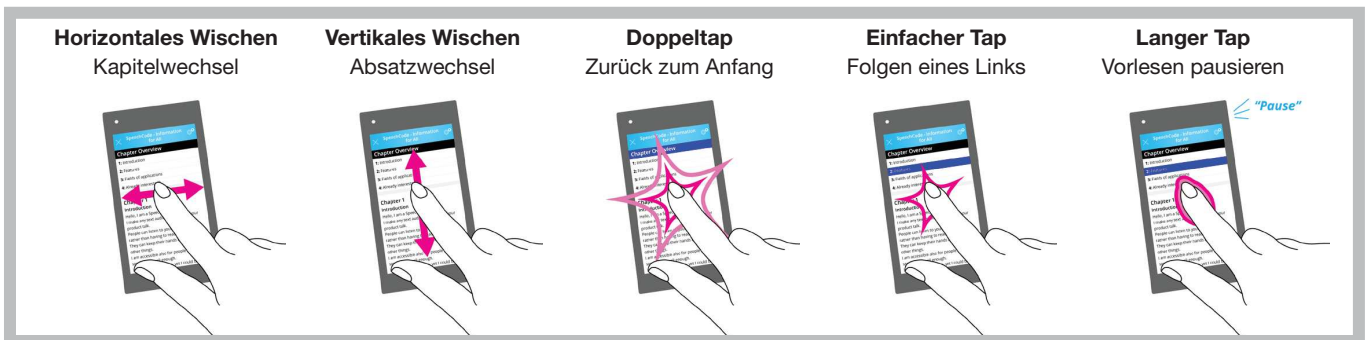

Stationen

- | | |
|-----------------------------------|--|
| 1 Altes Rathaus | 16 Hofbauerturm |
| 2 Hundertwasserbrunnen | 17 Johanneskapelle |
| 3 Bürgerhäuser am Hauptplatz | 18 Musikheim |
| 4 Stadtpfarrkirche | 19 Moserturm |
| 5 Baderhaus | 20 Passauerturm |
| 6 Dreifaltigkeitssäule | 21 Neue Mittelschule |
| 7 Goldene Rose | 22 Schulturm |
| 8 Dreifaltigkeitsplatz 4 | 23 Bürgerspitalskirche |
| 9 Schwarzer Adler | 24 Neuer Markt |
| 10 Jubiläumshaus & Florianistatue | 25 Schmiede Ableidinger |
| 11 Kesselbodenturm | 26 Goldenes Rössel |
| 12 Evangelische Kirche | 27 ehem. Stiftstaverne & Brunnenobjekt |
| 13 Pernerstorferhof | 28 Propsteikirche |
| 14 Antonturm | 29 Michaelskapelle |
| 15 Stadtmauer | 30 Karner |