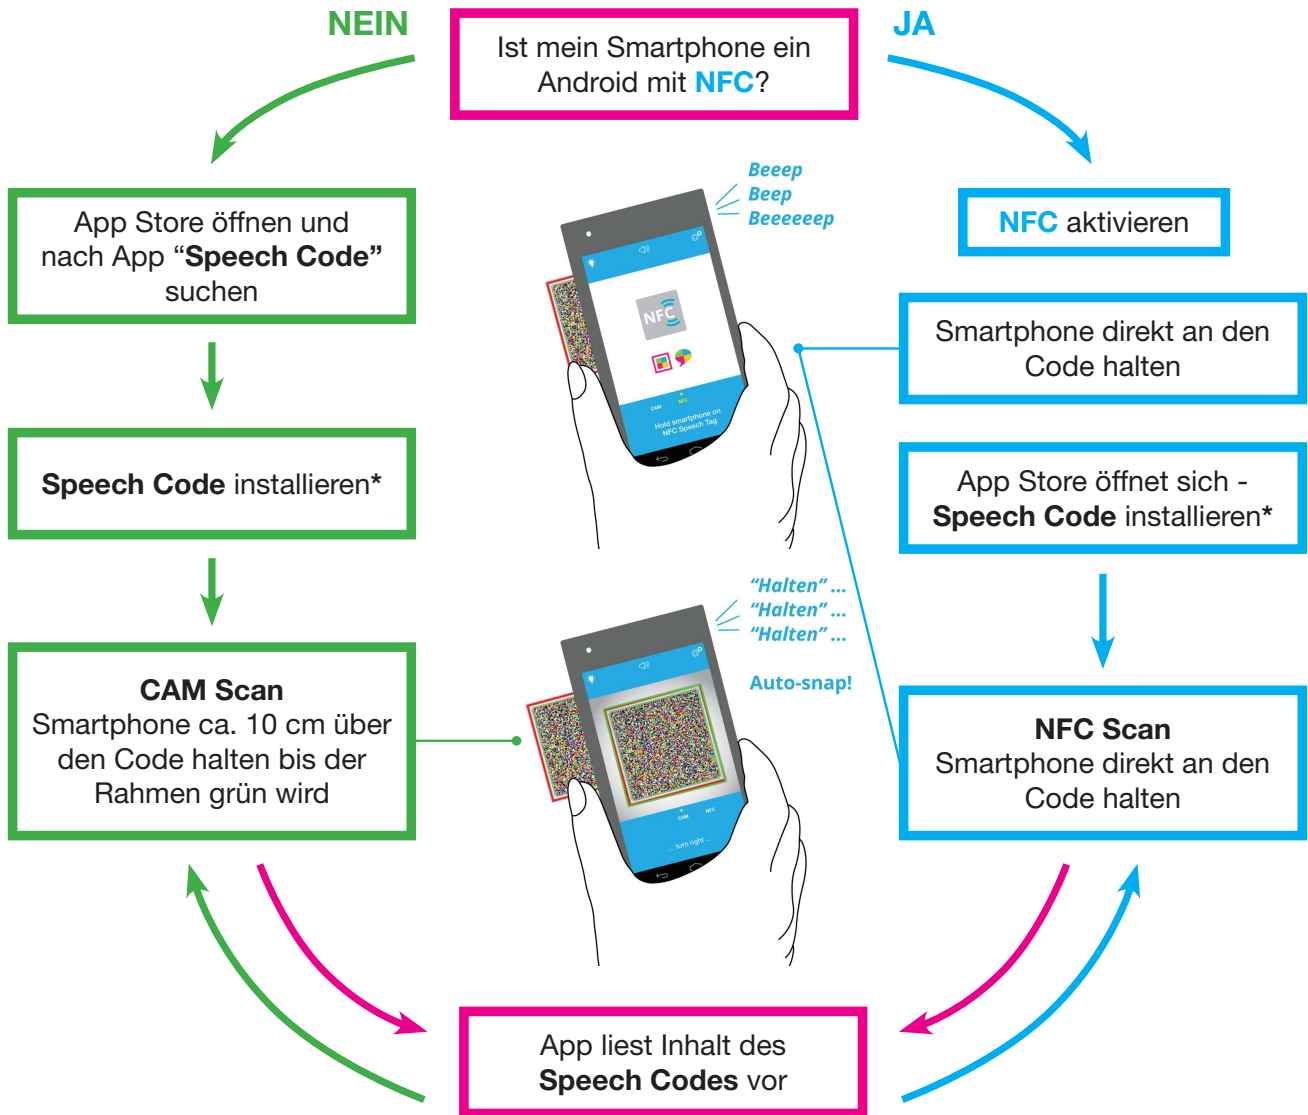

Stationen

- | | |
|-----------------------------------|--|
| 1 Altes Rathaus | 16 Hofbauerturm |
| 2 Hundertwasserbrunnen | 17 Johanneskapelle |
| 3 Bürgerhäuser am Hauptplatz | 18 Musikheim |
| 4 Stadtpfarrkirche | 19 Moserturm |
| 5 Baderhaus | 20 Passauerturm |
| 6 Dreifaltigkeitssäule | 21 Neue Mittelschule |
| 7 Goldene Rose | 22 Schulturm |
| 8 Dreifaltigkeitsplatz 4 | 23 Bürgerspitalskirche |
| 9 Schwarzer Adler | 24 Neuer Markt |
| 10 Jubiläumshaus & Florianistatue | 25 Schmiede Ableidinger |
| 11 Kesselbodenturm | 26 Goldenes Rössel |
| 12 Evangelische Kirche | 27 ehem. Stiftstaverne & Brunnenobjekt |
| 13 Pernerstorferhof | 28 Propsteikirche |
| 14 Antonturm | 29 Michaelskapelle |
| 15 Stadtmauer | 30 Karner |

* Während der Installation der App werden Sie gefragt, ob Sie auch ein kostenloses Sprachpaket installieren wollen. Da die Sprachpakete vom Speech Code Server geladen werden, müssen Sie der Frage nach dem **Zulassen von Unbekannten Quellen** zustimmen. Sie können dies nach der Installation wieder zurück setzen.
Speech Code Support: +43 664 3846418